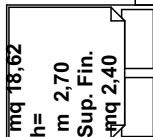

APP.TO "B"

0,90
2,10

Soggiorno/cucina

mq 36,15
h= m 2,70
Sup. Fin. mq 7,20

Rip./lav.

mq 4,91
h= m 2,70

Camera

mq 12,46
h= m 2,70
Sup. Fin. mq 1,92

Loggia

mq 3,41

Bagno

mq 6,48
h= m 2,70
Sup. Fin. mq 1,12

Disimpegno

mq 5,30
h= m 2,70

Camera

mq 10,98
h= m 2,70
Sup. Fin. mq 1,92

Camera

mq 18,62
h= m 2,70
Sup. Fin. mq 2,40

Loggia

mq 9,74

AS

AS

1,00
2,40

0,80
2,40