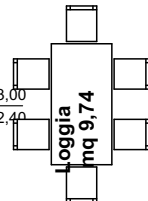

APP.TO "B"

0,90
2,10

Soggiorno/cucina

mq 36,15
h= m 2,70
Sup. Fin. mq 7,20

Rip./lav.

mq 4,91
h= m 2,70

Camera

mq 12,46
h= m 2,70
Sup. Fin. mq 1,92

Loggia

mq 3,41

Bagno

mq 6,48
h= m 2,70
Sup. Fin. mq 1,12

Disimpegno

mq 5,30
h= m 2,70

Camera

mq 10,98
h= m 2,70
Sup. Fin. mq 1,92

Camera

mq 18,62
h= m 2,70
Sup. Fin. mq 2,40

Loggia

mq 9,74

AS

AS

1,00
2,40

0,80
2,40